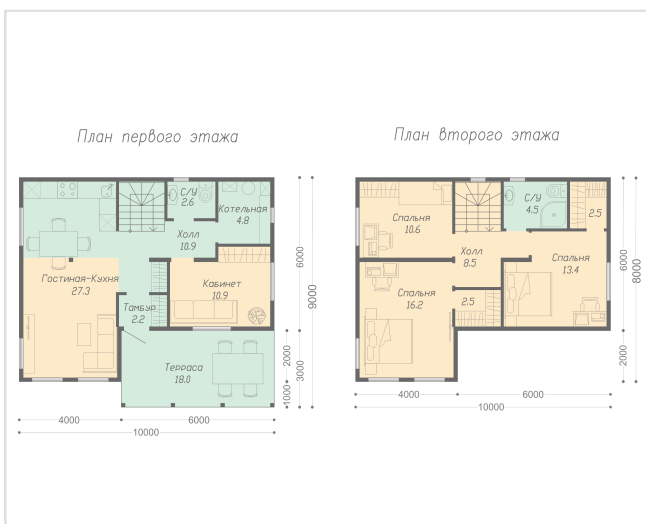

ССК-134ШД

Стоимость включает:

- материалы,
- монтаж,
- фундамент,
- доставку.

Площадь дома: **134.9 м²**

Цена дома от **4960000 руб.**

Кровля

Металлочерепица

Утепление

Перегородок, перекрытий, стен

Окна

Двухкамерные стеклопакеты

	Жилой дом	Коммуникации	Фасад	Итого
Комплектации и цены	4 960 000,-	790 000,-	730 000,-	6 480 000,-

Конструкция		Комплектация		
		Жилой дом	Дом с коммуникациями	Дом с фасадом
Фундамент	Буронабивные железобетонные сваи с гидроизоляцией	+	+	+
Каркас несущих стен и кровли	Доска обрезная (сосна) 145-150*50-45 мм, шаг стоек и стропильных ферм 600 мм	+	+	+
Каркас перекрытия	Доска обрезная (сосна) 195-200*50-45 мм, шаг балок 400 мм	+	+	+
Наружная обшивка	ОСП-3 Калевала 9 мм	+	+	+
Кровля	Металлочерепица, супердиффузионная мембрана ИЗОСПАН AQ, контробрешётка брус 30*40 мм, обрешётка доска 95-100*25 мм	+	+	+