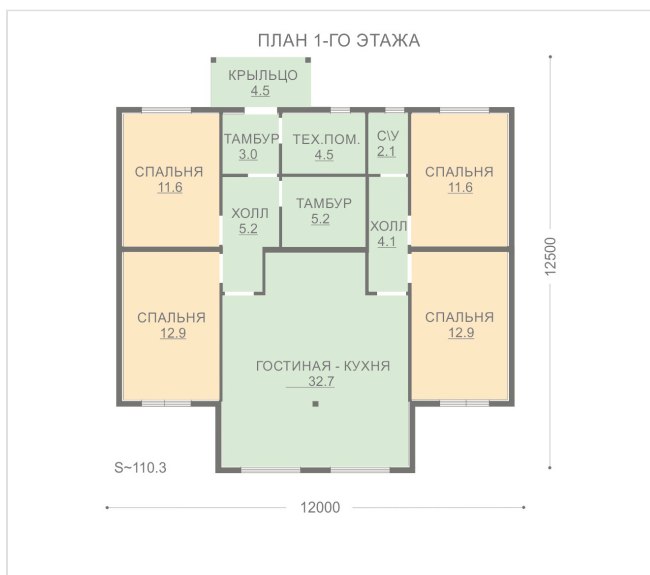

ССК-110 ШО

Стоимость включает:

- материалы,
- монтаж,
- фундамент,
- доставку.

Площадь дома: **110.3 м²**

Цена дома от **4616000 руб.**

Кровля

Металлочерепица

Утепление