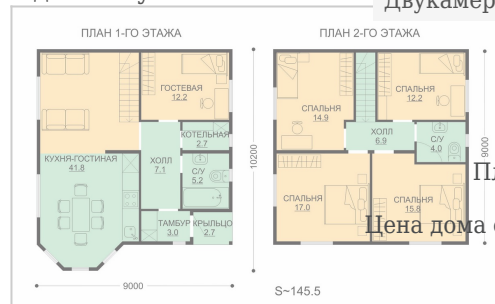

Двукамерные стеклопакеты

Площадь дома: 146 м<sup>2</sup>  
Цена дома от 2365000 руб.

	Жилой дом	Устройство внутренних коммуникаций	Устройство фасада из сайдинга или фасадной плитки Хауберг
Комплектации и цены	2365000,-	406000,-	404000,-