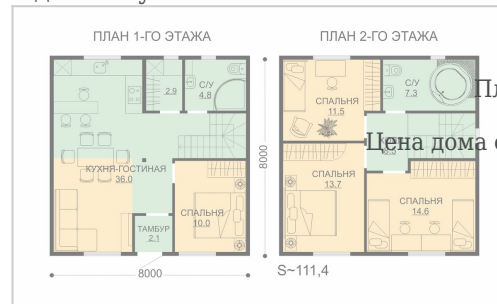

ССК-112/2

Стоимость включает:

- материалы,
- монтаж,
- фундамент,
- доставку.

- Кровля
- Металлочерепица
- Утепление
- Перегородок, перекрытий, стен
- Окна
- Двукамерные стеклопакеты

Площадь дома: **112 м²**
Цена дома от **1684000 руб.**